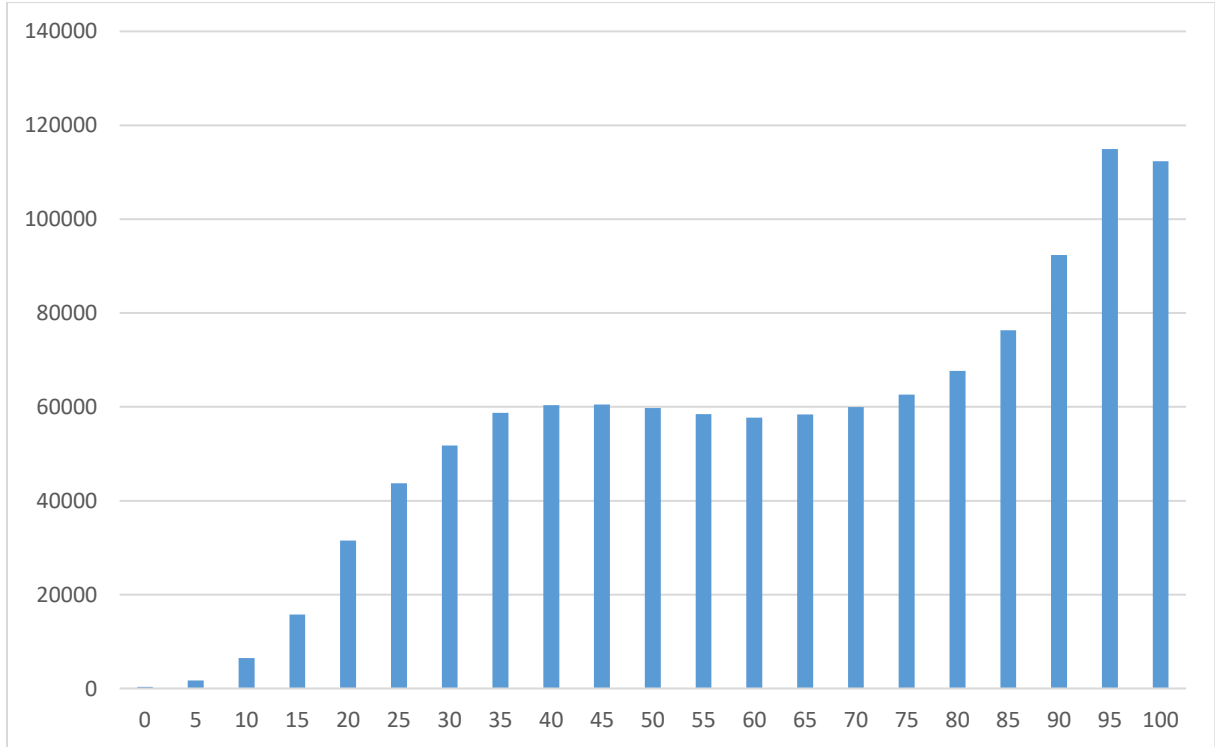

Grafik 1: Türkçe Alt Testi Puan Dağılımı

Grafik 2: Matematik Alt Testi Puan Dağılımı

Grafik 3: Din Kültürü ve Ahlak Bilgisi Alt Testi Puan Dağılımı

Grafik 4: Fen Bilimleri Alt Testi Puan Dağılımı

Grafik 5: T.C İnkılap Tarihi ve Atatürkçülük Alt Testi Puan Dağılımı

Grafik 5: İngilizce Alt Testi Puan Dağılımı