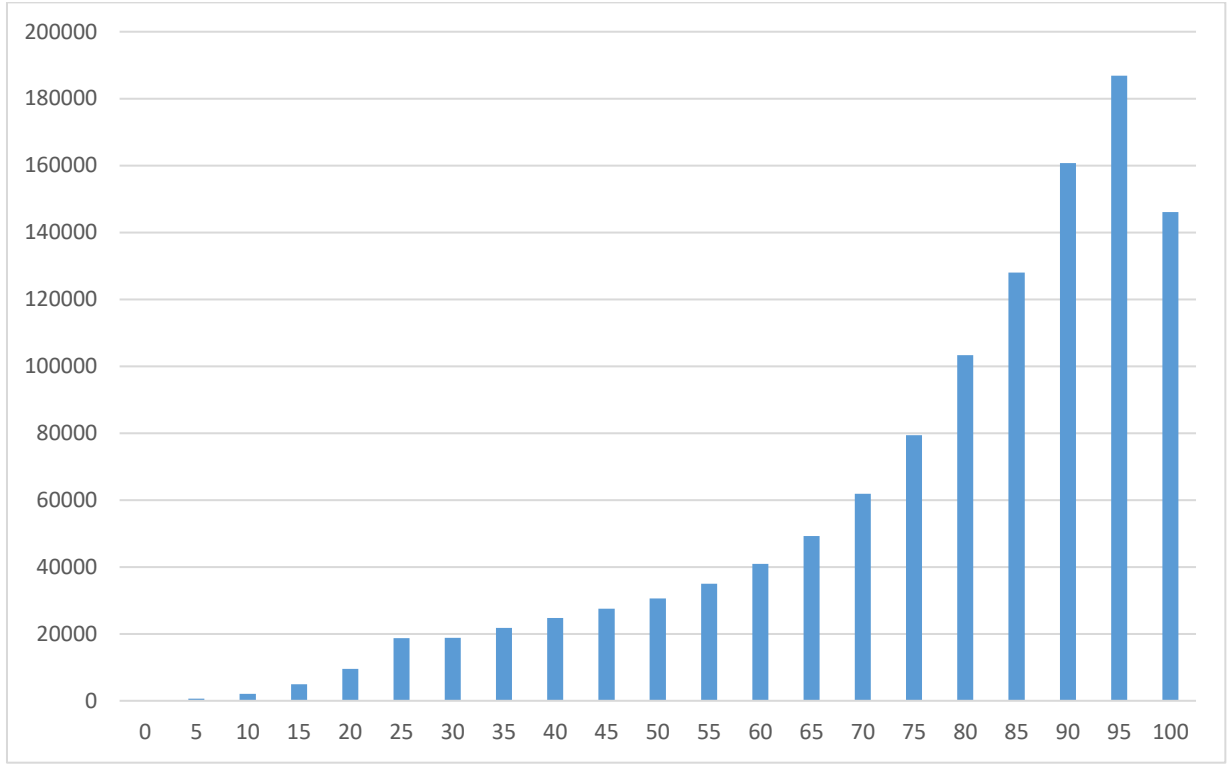

Grafik 4: Fen Bilimleri Alt Testi Puan Dağılımı