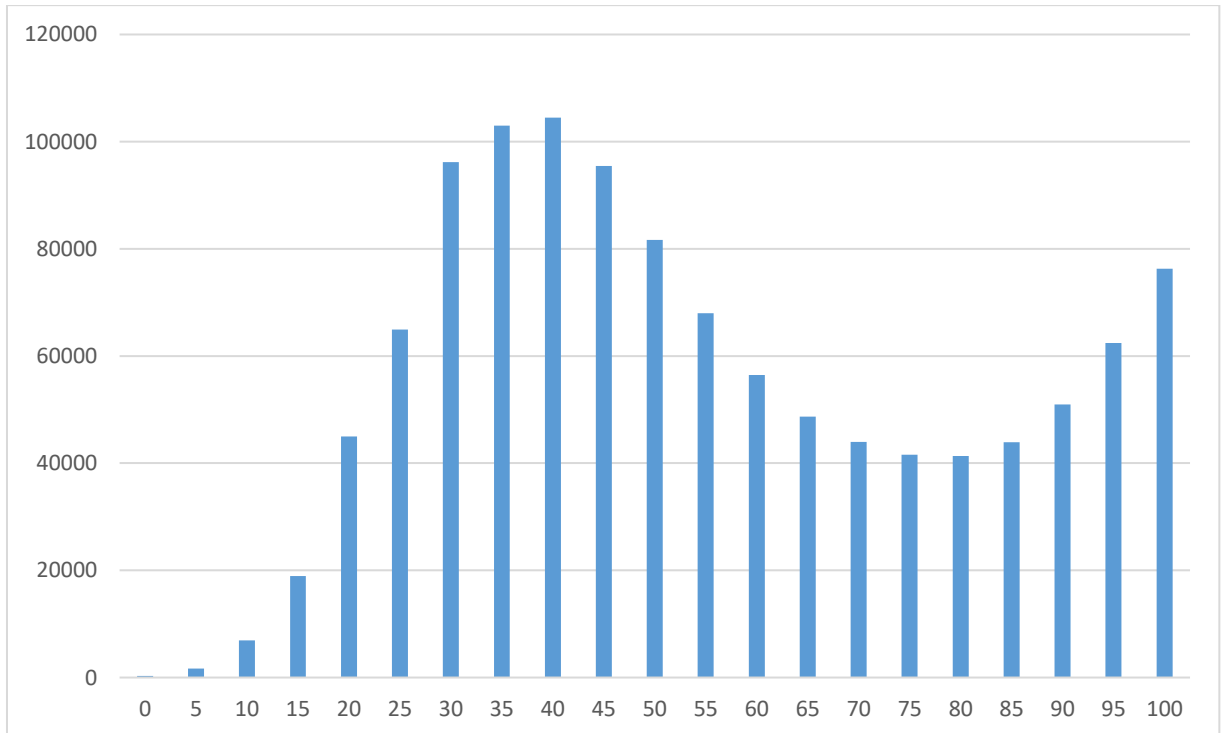

Grafik 3: Din Kültürü ve Ahlak Bilgisi Alt Testi Puan Dağılımı

Grafik 2: Matematik Alt Testi Puan Dağılımı