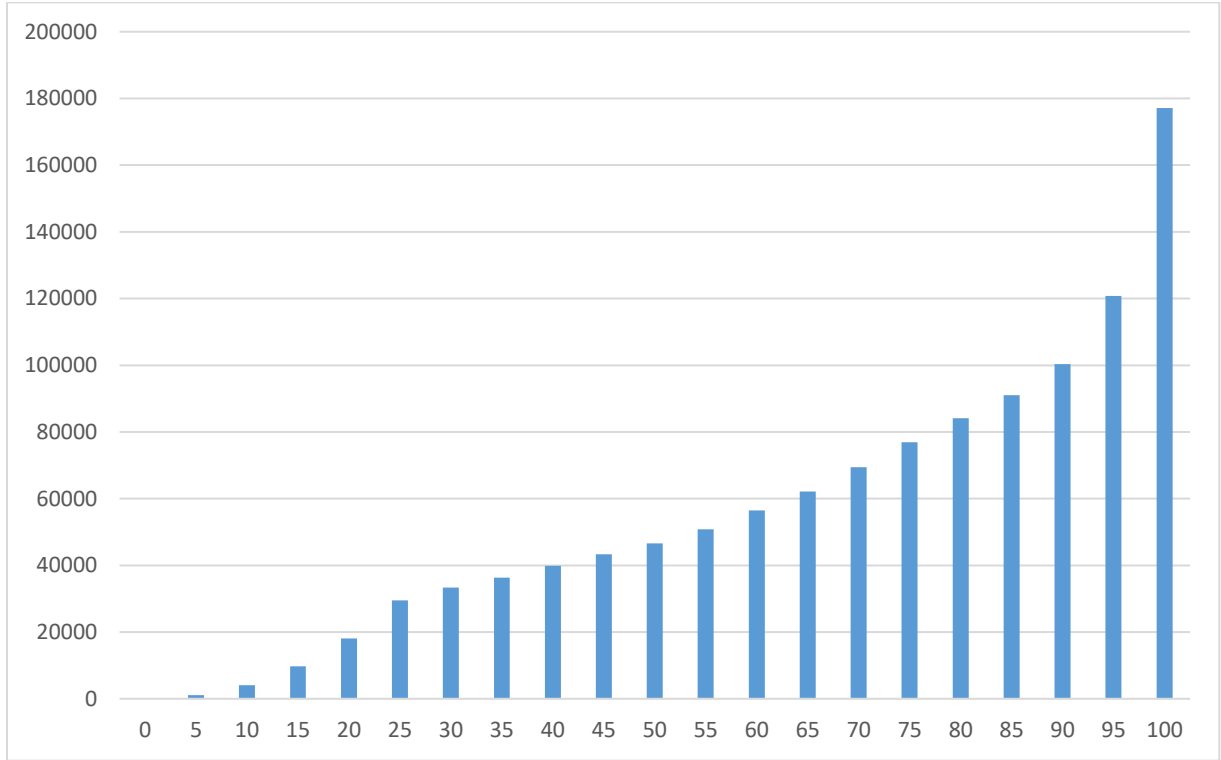

Grafik 1: Türkçe Alt Testi Puan Dağılımı